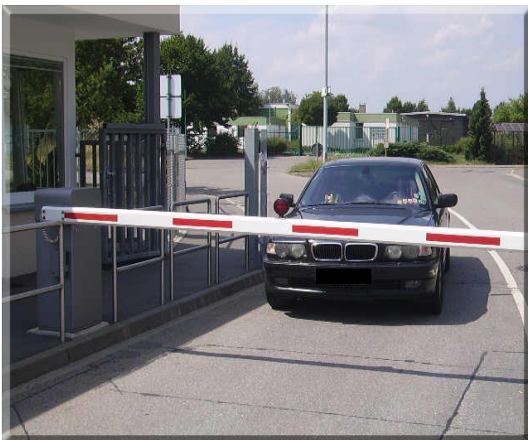

BARRERAS VEHICULARES

PARA CONTROL DE ACCESO VEHICULAR

Características:

- * Ideal para utilización en estacionamientos privados y/o tarifados.
- * Apertura mediante control remoto, pulsador y compatible con distintos sistemas de control de acceso (lector de tarjetas de proximidad, biométricos, entre otros.)
- * Sensores infrarrojos que detienen el brazo ante la detección de personas u objetos (Opcional).
- * Brazo de aluminio de hasta 06 (seis) metros de largo.
- * Sistema de apertura manual ante cortes en la energía eléctrica.
- * Cooler para evitar sobrecalentamiento del motor.
- * Funcionamiento silencioso.
- * Fina terminación.
- * Certificado de calidad ISO 9000:2000.