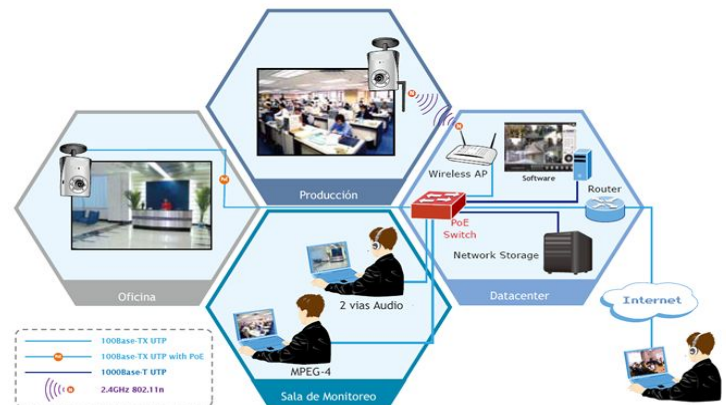

Cámara color IP

Características:

- * Antena incorporada WIFI.
- * Monitoreo desde Internet.
- * Función de detección de movimiento, se puede controlar cualquier movimiento sospechoso en el área específica.
- * Fácil configuración y gestión a través de herramienta basada en Windows o interfaz Web.
- * Compresión de video en formato MPEG-4.
- * Plug-N-Watch simplifica la integración de sistemas en entorno de red existente.
- * Función NAS que permite guardar los archivos de vídeo sin necesidad de software de gestión.

Aplicaciones:

Monitoreo Remoto (Residencia)

Monitoreo Remoto (Oficina)

Especificaciones:

Modelo: SK-HM107W

Hardware

Sensor de imagen	Micron MI-360 300,000 Pixeles CMOS
Foco	Manual, F=1.8
LAN	1 x 10/100Base-TX RJ-45
Wireless	802.11b/g/n
Encriptación	WEP, WPA-PSK, WPA2-PSK