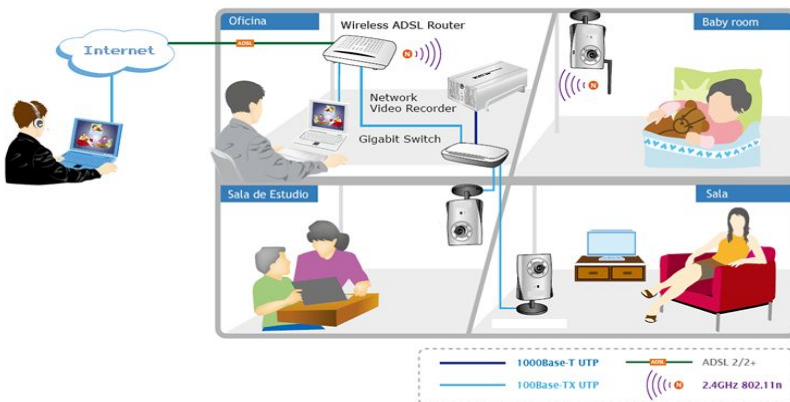

Cámara color IP

Características:

- * Antena incorporada WIFI.
- * Monitoreo desde Internet.
- * Función de detección de movimiento, se puede controlar cualquier movimiento sospechoso en el área específica.
- * Fácil configuración y gestión a través de herramienta basada en Windows o interfaz Web.
- * Compresión de video en formato MPEG-4.
- * Plug-N-Watch simplifica la integración de sistemas en entorno de red existente.
- * Función NAS que permite guardar los archivos de vídeo sin necesidad de software de gestión.

Aplicaciones:

Monitoreo Remoto (Residencia)

Monitoreo Remoto (Oficina)

Especificaciones:

Modelo: SK-HM107W

Hardware

Sensor de imagen	Micron MI-360 300,000 Pixeles CMOS
Foco	Manual, F=1.8
LAN	1 x 10/100Base-TX RJ-45
Wireless	802.11b/g/n
Encriptación	WEP, WPA-PSK, WPA2-PSK